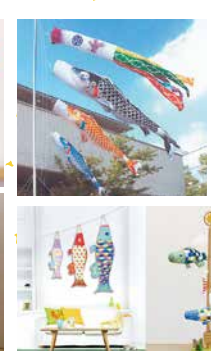

「わたや」から新しい「和」のご提案です。

WATAYAオンライン限定
 『オリジナル商品』が多数掲載。
 現代のインテリアとマッチする
 逸品をご紹介します。

初めてでも
 簡単

コンパクト
 サイズ

当店
 オリジナル

詳細が
 見やすい

こちらのQRから
 ご覧ください

鯉のぼりの種類より0.6mから10mセットまで
 多数御用意しております。

各種類あり 新柄
鯉のぼり
武者絵のぼり
 武者絵のぼりは1.8mから各種有り
 専用ポールも用意しております。

プレゼント 五月人形飾りセットお買上げの方に!!

5万円以上の品
 高級陣羽織
 オイル絵付け
 写真立札

さらに 15万円以上の品
 (A・B・C・Dのいずれか1点)
 ※Cのみ3月末迄となります

下記の特典プレゼント

- A 大型高杯
- B 絵本 (お菓子のせま)
- C オリジナル絵本
- D 名前旗