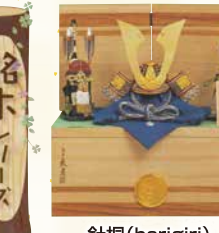

「和」の伝統を
 現代に

正絹伊達政宗公色々絨鎧飾り

「伝統」×「革新」

特選

五月人形・鯉のぼり

勇壮な戦国の粋を集めた逸品をぜひお子様の初節句のお祝いに。

この子がずっと、幸せでありますように。お人形はこの子だけの「お守り」として、健やかな成長を見守ります。

53,000円(税込)
 開口40cm×奥行32cm×高さ43cm

68,000円(税込)
 開口35cm×奥行30cm×高さ40cm

79,800円(税込)
 開口38cm×奥行48cm×高さ31cm

85,000円(税込)
 開口62cm×奥行48cm×高さ81cm

98,000円(税込)
 開口66cm×奥行49cm×高さ80cm

江戸時代より久月の五月人形。特別価格でご奉仕中!!

開口50cm×奥行37cm×高さ51cm
 93,500円(税込)

開口40cm×奥行30cm×高さ47cm
 110,000円(税込)

開口44cm×奥行32cm×高さ47cm
 127,600円(税込)

開口39cm×奥行30cm×高さ47cm
 148,500円(税込)

針桐(harigiri)
 開口40cm×奥行27cm×高さ42cm
 110,000円(税込)

ウォールナット(walnut)
 開口36cm×奥行29cm×高さ40cm
 132,000円(税込)

檜(hinoki)
 開口48cm×奥行31cm×高さ53cm
 145,200円(税込)

黒檀(kokutan)
 開口40cm×奥行31cm×高さ50cm
 154,000円(税込)

屋久杉(yakusugi)
 開口45cm×奥行31cm×高さ50cm
 187,000円(税込)

織田信長公鎧飾り

シンセティック
 レザー仕様

「伝統」×「革新」

モダンでスタイリッシュな
 鎧飾りです。

人形のわたや「公式オンラインショップ」がオープンしました!!

コンパクトでシンプルモダンなデザインの兜飾りから
 イマドキスタイルの五月人形まで多数掲載!!