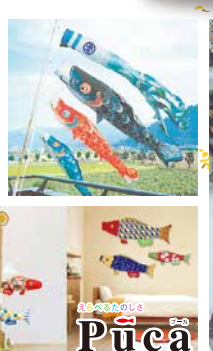

黒檀(kokutan)
 開口40cm×奥行31cm×高さ50cm
 154,000円(税込)

屋久杉(yakusugi)
 開口45cm×奥行31cm×高さ50cm
 187,000円(税込)

織田信長公鎧飾り

シンセティック
 レザー仕様

「伝統」×「革新」

モダンでスタイリッシュな
 鎧飾りです。

人形のわたや「公式オンラインショップ」がオープンしました!!

コンパクトでシンプルモダンなデザインの兜飾りから
 イマドキスタイルの五月人形まで多数掲載!!

「わたや」から新しい「和」のご提案です。

WATAYAオンライン限定
 『オリジナル商品』が多数掲載。
 現代のインテリアとマッチする
 逸品をご紹介します。

初めてでも
 簡単

コンパクト
 サイズ

当店
 オリジナル

詳細が
 見やすい

こちらのQRから
 ご覧ください

鯉のぼりの種類より0.6mから10mセットまで
 多数御用意しております。

各種類あり 新柄
鯉のぼり
武者絵のぼり
 武者絵のぼりは1.8mから各種有り
 専用ポールも用意しております。

プレゼント 五月人形飾りセットお買上げの方に!!

5万円以上の品
 高級陣羽織
 オイル絵付け
 写真立札

さらに 15万円以上の品
 (A・B・C・Dのいずれか1点)
 ※Cのみ3月末迄となります

下記の特典プレゼント

- A 大型高杯
- B 絵本 (お菓子のせま)
- C オリジナル絵本
- D 名前旗