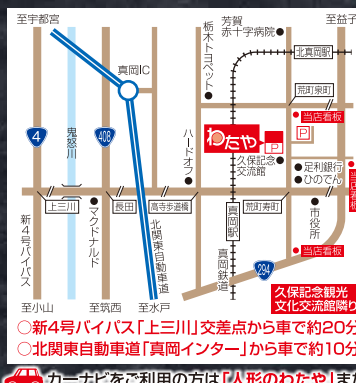

「わたや」から新しい「和」のご提案です。

WATAYAオンライン限定
 『オリジナル商品』が多数掲載。
 現代のインテリアとマッチする
 逸品をご紹介します。

初めてでも
 簡単

コンパクト
 サイズ

当店
 オリジナル

詳細が
 見やすい

こちらのQRから
 ご覧ください

鯉のぼりの種類より0.6mから10mセットまで
 多数御用意しております。

各種類あり 新柄
鯉のぼり
武者絵のぼり
 武者絵のぼりは1.8mから各種有り
 専用ポールも用意しております。

プレゼント 五月人形飾りセットお買上げの方に!!

5万円以上の品
 高級陣羽織
 オイル絵付け
 写真立札

さらに 15万円以上の品
 (A・B・C・Dのいずれか1点)
 ※Cのみ3月末迄となります

下記の特典プレゼント

- A 大型高杯
- B 絵本 (お菓子のせま)
- C オリジナル絵本
- D 名前旗