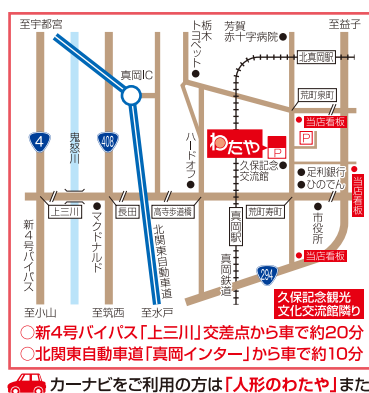

WATAYA ONLINE SHOP わたや『オンラインショップ』がオープンしました!!

初めてでも簡単

コンパクトサイズ

オンラインサイトはこちらのQRからご覧ください

美白-mihaku- [modern style] 白桜-hakuou- [modern style]

特選 久月のひな人形 早期特別ご予約会 12月31日まで各種特典付