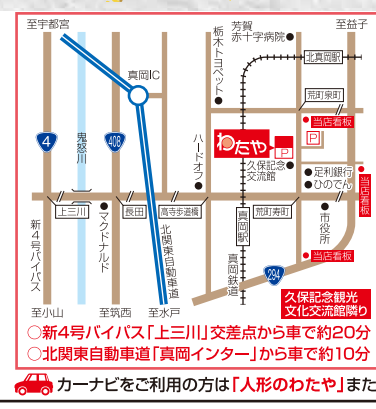

伝統と革新

白無垢リボンのおひなさま
初節句にふさわしい最高級正絹で仕立てた木目込み雛人形は、コンパクトで「おしやれ」を感じさせる和モダンなデザイン。