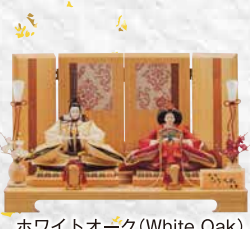

ひな人形・五月人形・鯉のぼり・鎧兜

(一社)日本人形協会加盟店
人形の久月

わたや

WA-TA-YA

特選 ひな人形

わが子への想いを人形に込めて

春の訪れを告げる三月の「桃の節句」は、女の子の健やかな成長と幸せを祈る、家族の愛情が込められた大切な行事です。

『和』の伝統を現代に

刺繍親王平飾り
間口65cm×奥行35cm×高さ32cm

金駒刺繍親王平飾り
お祝特価 185,000円(税込)
間口70cm×奥行38cm×高さ37cm

和モダンでスタイリッシュなお嬢様

『わたや』は、生地選びからこだわっています。

江戸時代の人形専門の、久月のひな人形

引出し式3段収納タイプも多数展示

親王平飾り 店内にて各種取揃え

西陣織刺繍仕立

間口50cm×奥行33cm×高さ28cm 88,000円(税込)

間口61cm×奥行38cm×高さ54cm 118,000円(税込)

ホワイトオーク(White Oak) 間口55cm×奥行30cm×高さ35cm 155,000円(税込)

夏若葉 着付 藤佳 間口55cm×奥行30cm×高さ28cm 185,000円(税込)

お祝特価 115,000円(税込) 間口70cm×奥行38cm×高さ37cm

お祝特価 198,000円(税込) 間口90cm×奥行50cm×高さ46cm