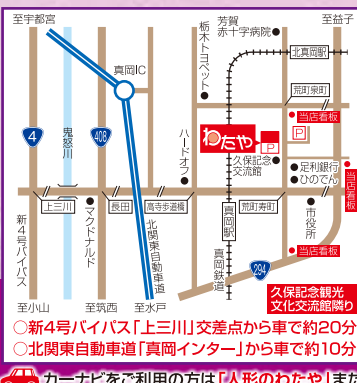

リニューアルオープン!!

WATAYA ONLINE SHOP

オンラインショップ